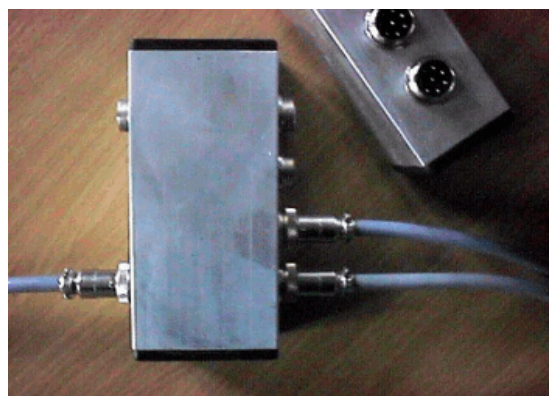

Łącznik kabli połączeniowych Pyrobox[®] model C16

Podstawowe dane techniczne :

<i>Sposób obsługi</i>	
<i>Port PC</i>	
<i>Ilość sekcji</i>	1, 2 lub 4
<i>Ilość kanałów</i>	16, 32 lub 64
<i>Prąd testu</i>	
<i>Napięcie odpalania</i>	
<i>Zalecane zapalniki</i>	
<i>Obciążenie szeregowe</i>	
<i>Obciążenie równoległe</i>	
<i>Wymiary</i>	135 x 75 x 40 mm
<i>Waga</i>	ok. 0.2 kg
<i>Zasilanie</i>	

Krótką charakterystyka :

We wszystkich modelach pulpitów i modułów sterujących oraz modułów rozszerzających **Pyrobox**[®] sygnały sterujące z poszczególnych sekcji wyprowadzone są na odrębne gniazda OUTPUT, do których przyłączane są za pośrednictwem kabli połączeniowych dekodery sygnałów.

Łączniki kabli mają za zadanie umożliwić operatorowi systemu **Pyrobox**[®] bezkolizyjną rozbudowę strukturalnego okablowania systemu pomiędzy pulpitem/modułem sterującym, a dekodernami.

Łączniki model C16 występują w trzech zasadniczo różnych wersjach : **R**, **G** i **B**.

Łącznik w wersji **C16.R** (oznaczony paskiem w kolorze "czerwonym") ma zabudowanych 6 gniazd przyłączeniowych.

Gniazda są ze sobą sprzężone i każde z nich może pełnić funkcję gniazda wejściowego lub wyjściowego.